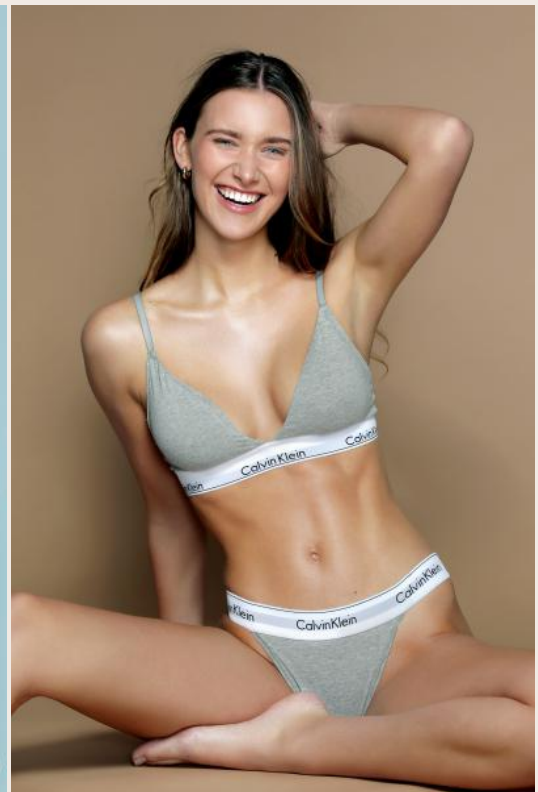

Splendide
INTERNATIONAL MODELS

GROSSE_179 KONFEKTION_36
OBERWEITE_84 TAILLE_63 HÜFTE_90
BH_75 C SCHUHE_40
HAARE_BLOND AUGEN_BLAU

HEIGHT_5"10 SIZE_10
BUST_33,1 WAIST_24,8 HIPS_35,4
BRA_36-38 B SHOES_UK_6.5-7
HAIR_BLOND EYES_BLUE